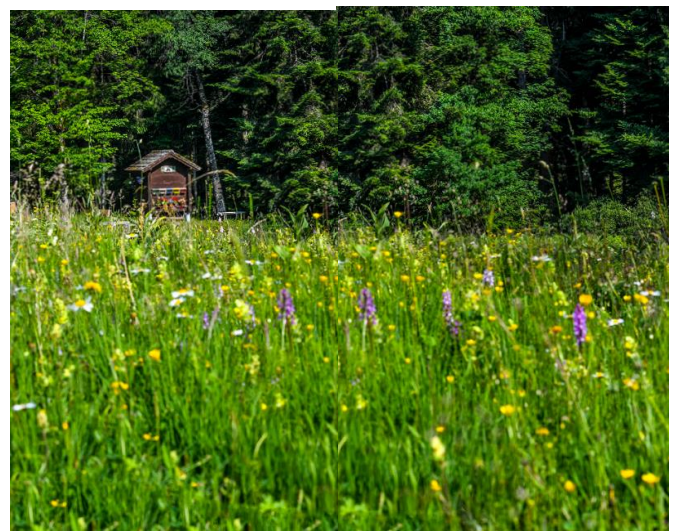

2 Textile Blühflächen: mit Ösen (1x mit Bienenhaus, 1x nur Wiese), 2.59mx1.5m, nur für den Innenbereich

Quick Screen Bienenschutz: nur für den Innenbereich

Die Ausstellungsmaterialien für die Blühflächen werden mit der Post versendet. Die Ausleihe erfolgt unentgeltlich, lediglich das Porto für die Rücksendung muss übernommen werden.