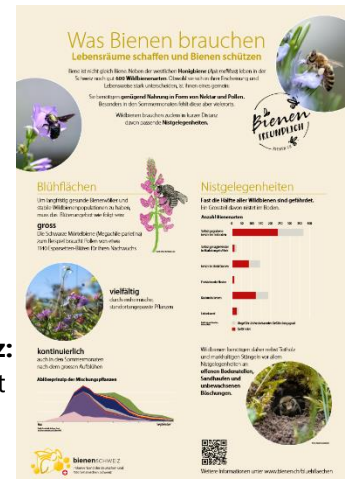

Die 19 Bilder der Wanderausstellung umfassen folgende Themen:

1. Das Qualitätsprodukt
2. Wussten Sie, dass...
3. Das Bienenvolk
4. Der Bienentanz
5. Die Bestäubung
6. Der Jahresablauf
7. Völkerkontrolle und Fütterung
8. Der Bienenstock
9. Bienenschwarm und Jungvolkbildung
10. Die Königinnenzucht
11. Vom Nektar zum Honig
12. Die Honigernte
13. Die Wachsgewinnung
14. Weitere Bienenprodukte
15. Die Bedrohungen der Bienen
16. Völkerverluste
17. Wie werde ich Imkerin/Imker?
18. Was kann ich für die Bienen tun?
19. Wildbienen

Wanderausstellung in A3-Format: Die Bilder können wir Ihnen auch in Papierform im A3-Format zusenden

Quick Screen:

Für die Bewerbung des Goldsiegels und des Honigqualitäts-Programmes verfügen wir über so genannte Quick Screens. Die Rollleinwände sind für den Innenbereich gedacht, da sie vor Feuchtigkeit geschützt werden müssen. Konditionen für die Ausleihe: Die Ausleihe erfolgt unentgeltlich, lediglich das Porto für die Rücksendung muss übernommen werden (Fr. 10.– bis Fr. 15. –).

Honigbar für Degustationshonig:

Magazin mit Fotowaben: Das Magazin mit Fotowaben ist für Laien interessant und kann ausgeliehen werden.

Ein Degustationstisch mit zwei Honigdispenser kann zur Verfügung gestellt werden, Postversand möglich. Das Porto für die Rücksendung wird von Ihnen übernommen.

Blühflächen

Blache Blühflächen: "Jeder m2 zählt" oder "Wir bringen die Schweiz zum Blühen" mit Ösen 2mx1m

Kasse Blühflächen Plexiglas

Box Blühflächen: 90x90x90cm, nur für den Innenbereich

Feldtafel Blühflächen: Aludibond
Format A2 42cmx60cm